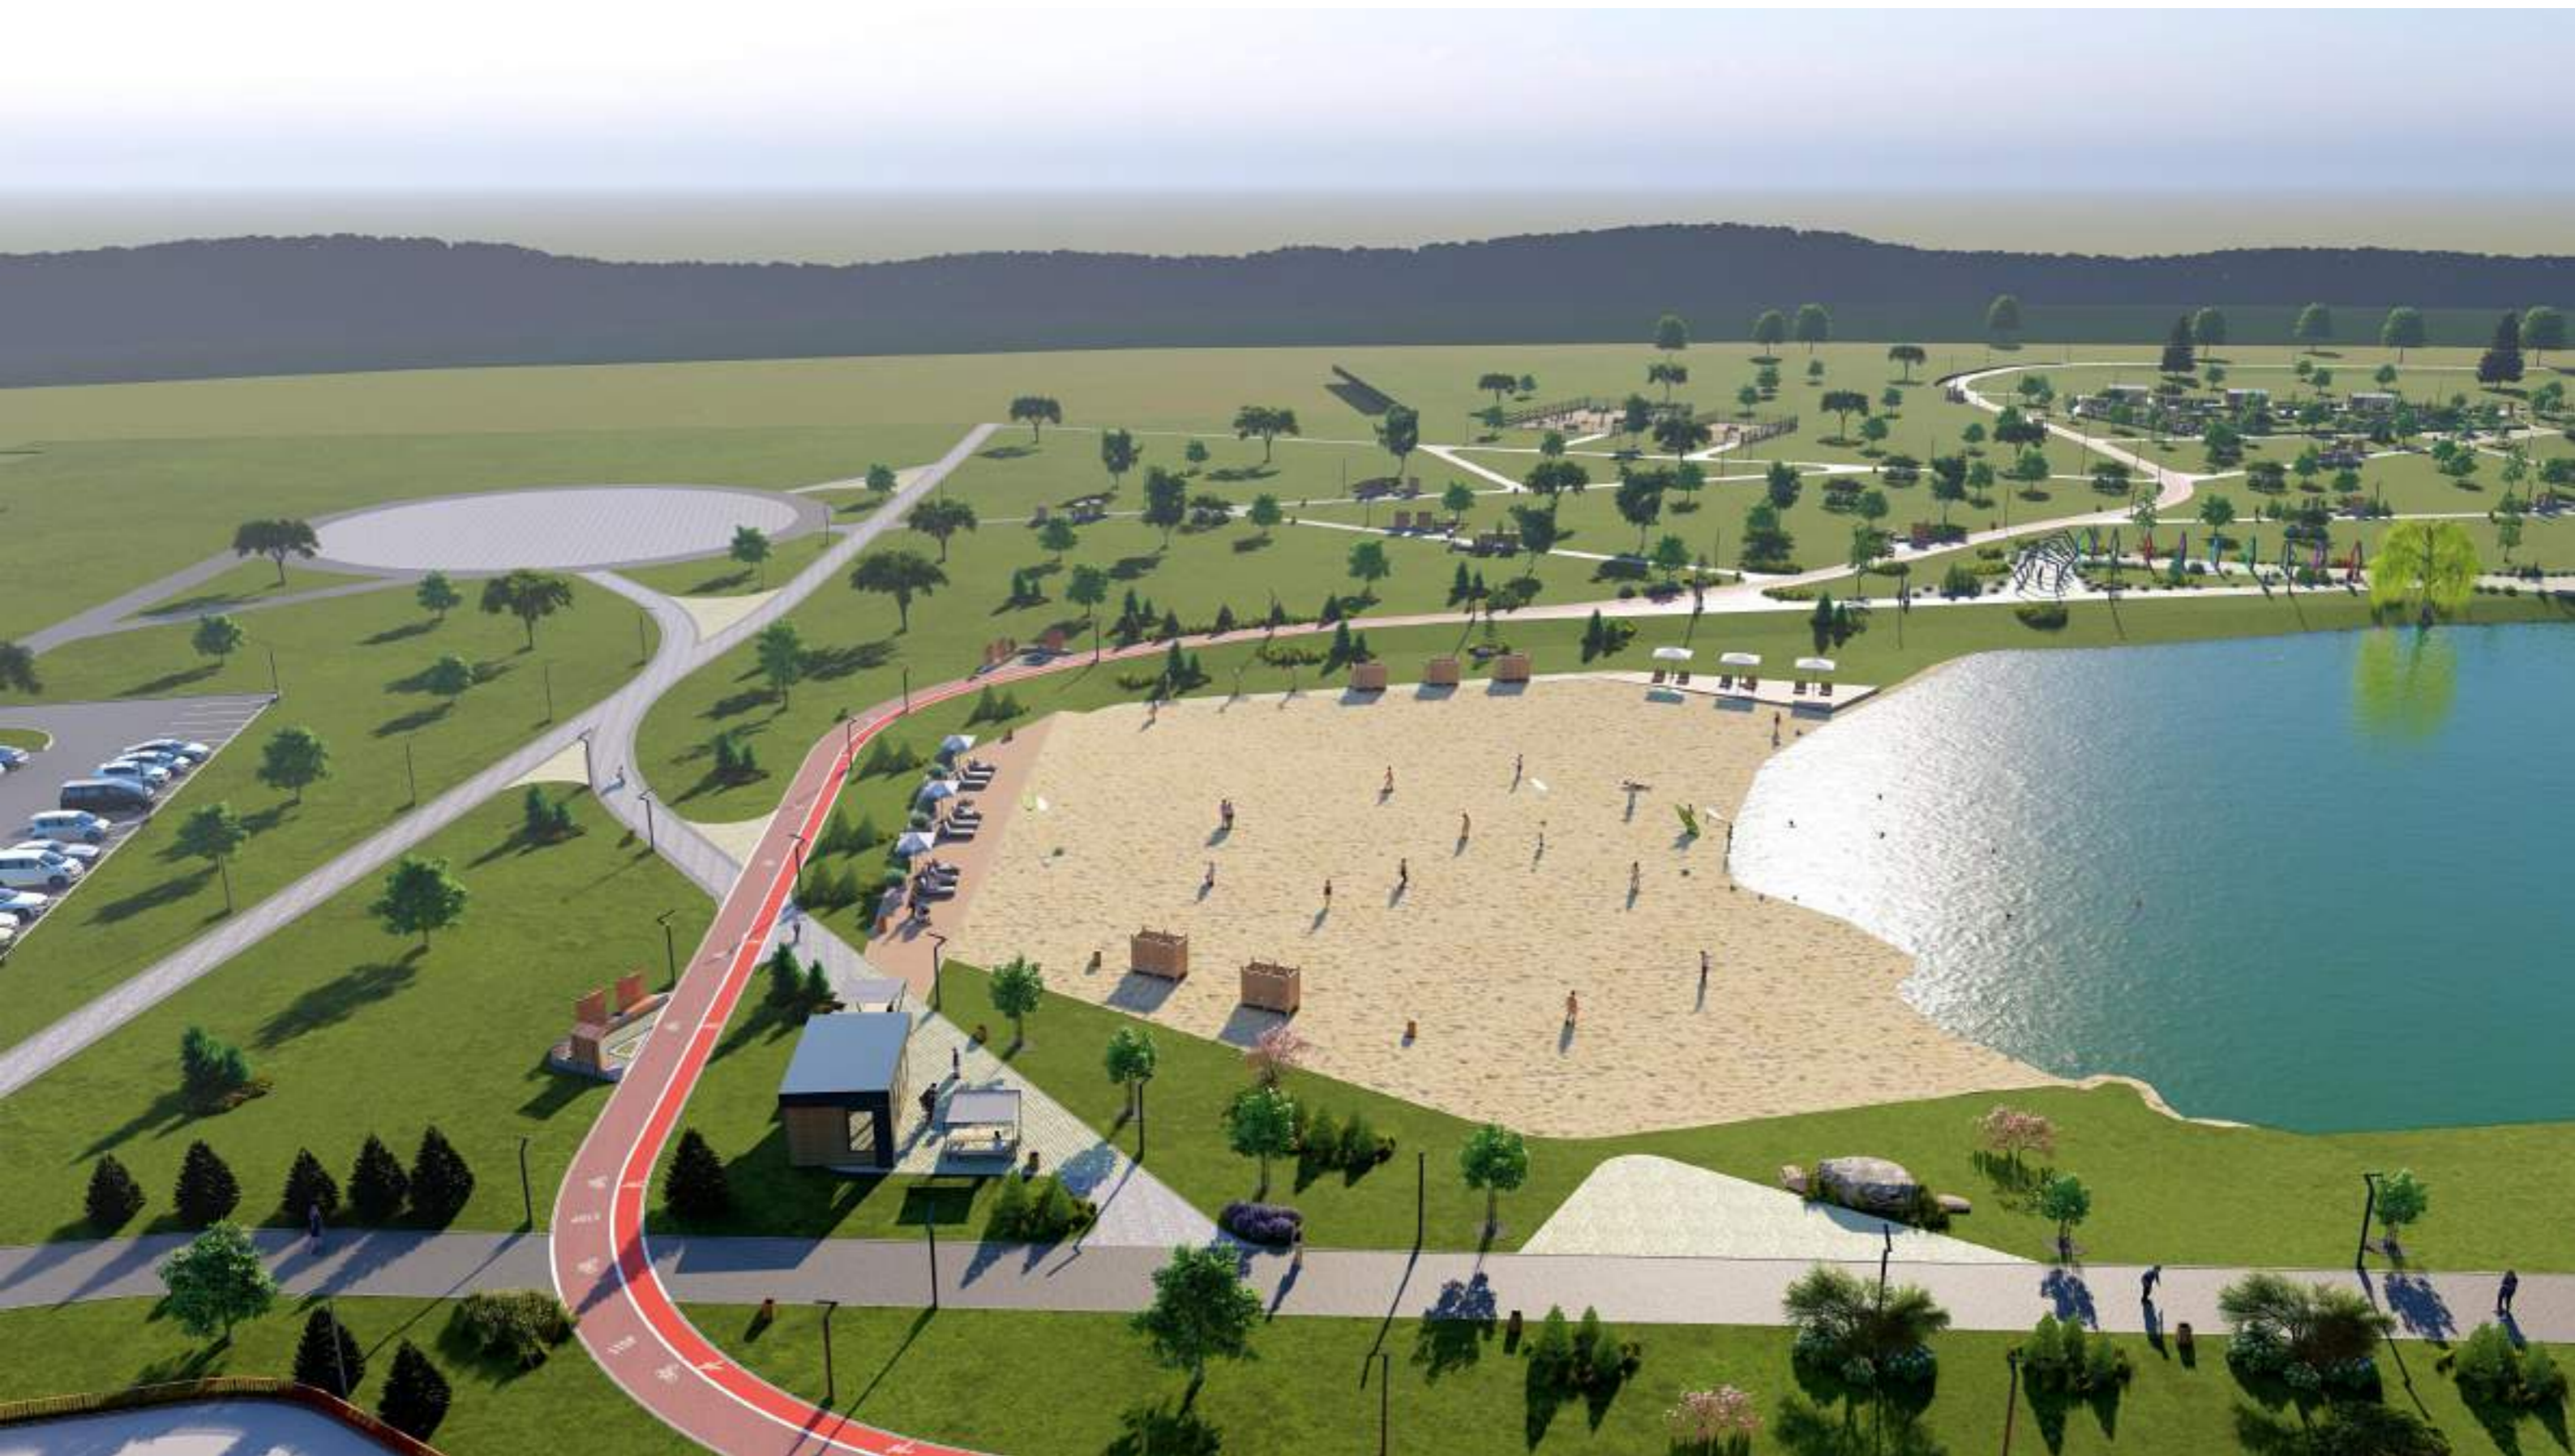

HYDROMARKET

ZDOLBUNIV

ЗАГАЛЬНИЙ
ВИГЛЯД

HYDROPARK

ZDOLBUNIV

ЗАГАЛЬНИЙ
ВИГЛЯД

LOOPED IN

Мета Looped In – запропонувати новий підхід до поживлення суспільного простору та заохочення громадських зборів. Нейт Хоммел, менеджер капітальних проектів UCD, додав: «Людам подобається знаходитись поряд з іншими людьми. Looped In – це еволюція нашої концепції, згідно з якою меблі можуть підвищити комфорт та соціальну взаємодію у громадських місцях. Ми сподіваємося, що наше соціальне місце стане катализатором, який стимулюватиме соціальну інтерактивність»

ДОРІЖКИ З ТЕРАСНОЇ ДОШКИ

Садова доріжка з терасної дошки – це можливість облагородити зовнішній вигляд парку та зробити переміщення по його території зручним та безпечним у будь-яку пору року. Дошка має такі відмінні риси:

ЛАВКА ПАРКОВА

Лава- це заключний та важливий етап при благоустрої міської вулиці, парку чи садової ділянки. Це мала архітектурна форма, що найчастіше використовується в ландшафтному дизайні при благоустрої міських територій.