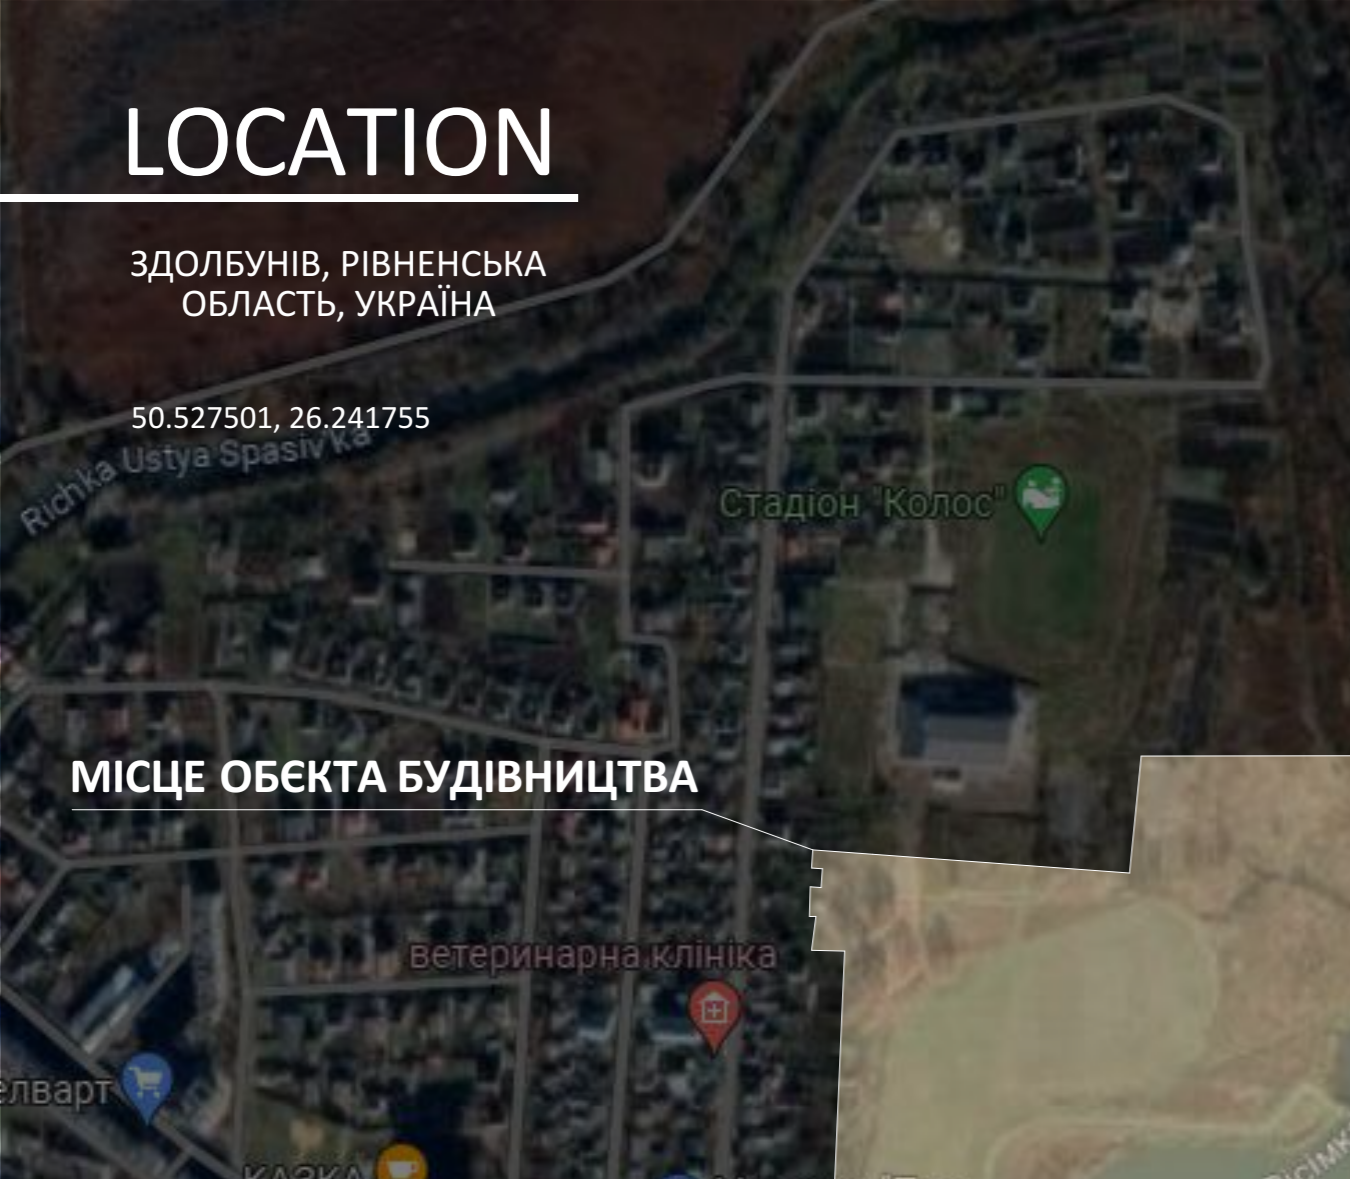

HYDROPARK

ZDOLBUNIV

LOCATION

ЗДОЛБУНІВ, РІВНЕНЬКА
ОБЛАСТЬ, УКРАЇНА

50.527501, 26.241755

МІСЦЕ ОБЕКТА БУДІВНИЦТВА

ГЕНЕРАЛЬНИЙ ПЛАН

ПОДІЛ НА ЧЕРГИ